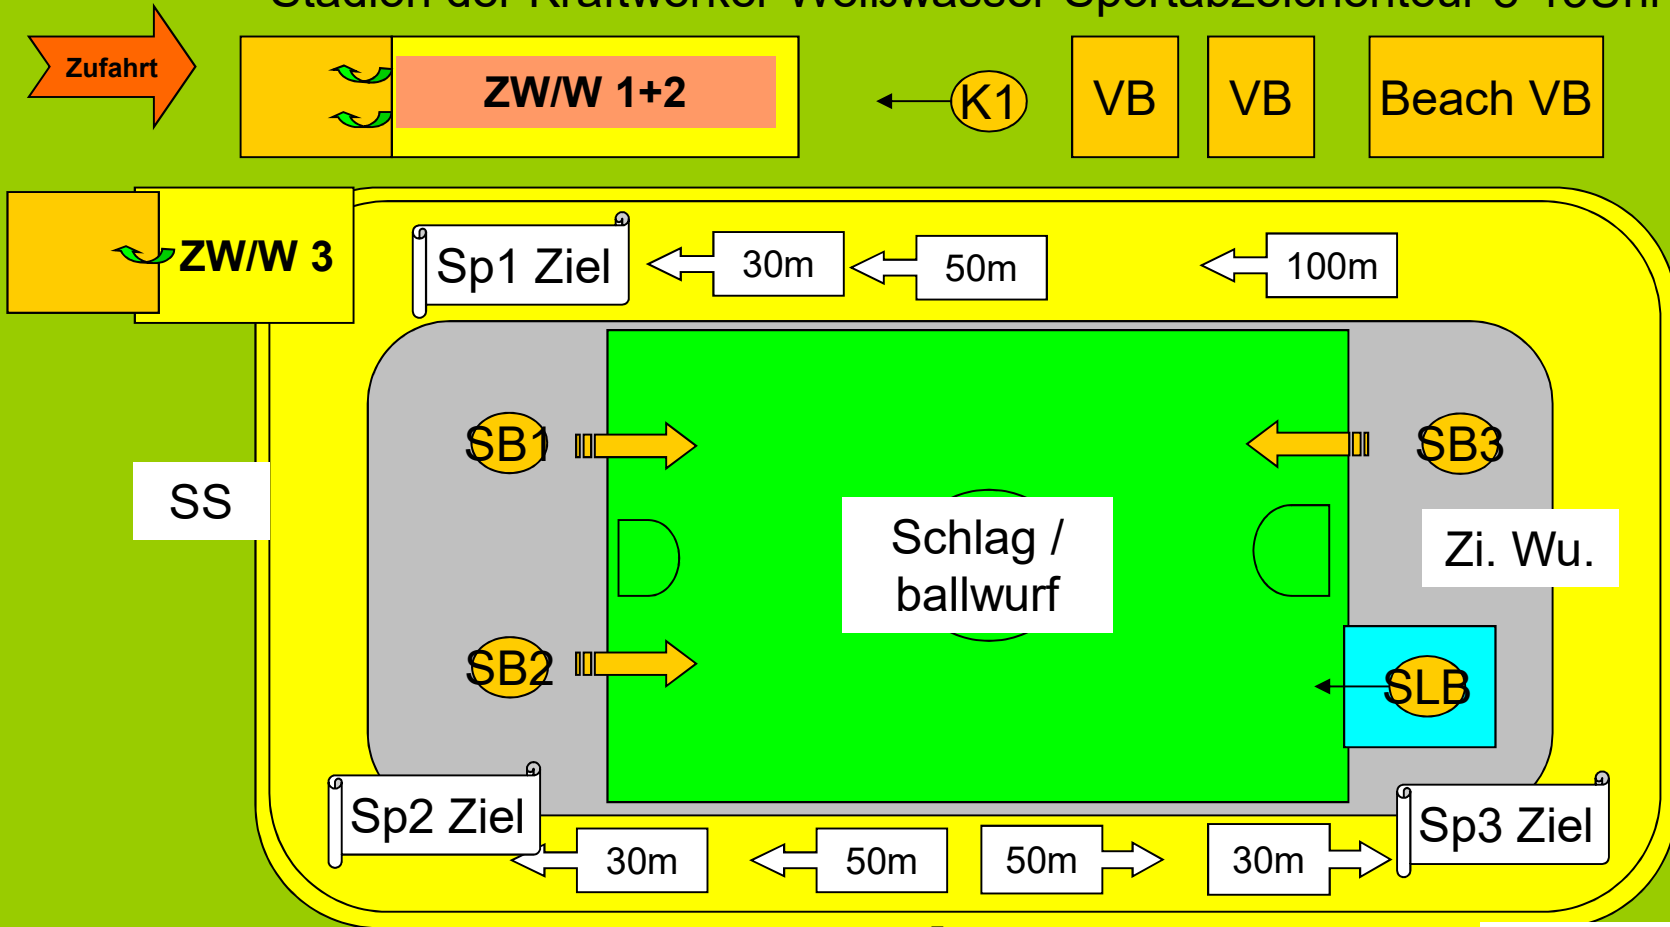

Stadion der Kraftwerker Weißwasser Sportabzeichentour 8-13Uhr

- Legende:**
- Sp = Sprint
 - ZW/W = Weitsprung
 - SB = Schlagball
 - SLB = Schleuderball
 - SS = Seilspringen
 - K = Kugelstoß
 - Zi. Wu.= Zielwurf