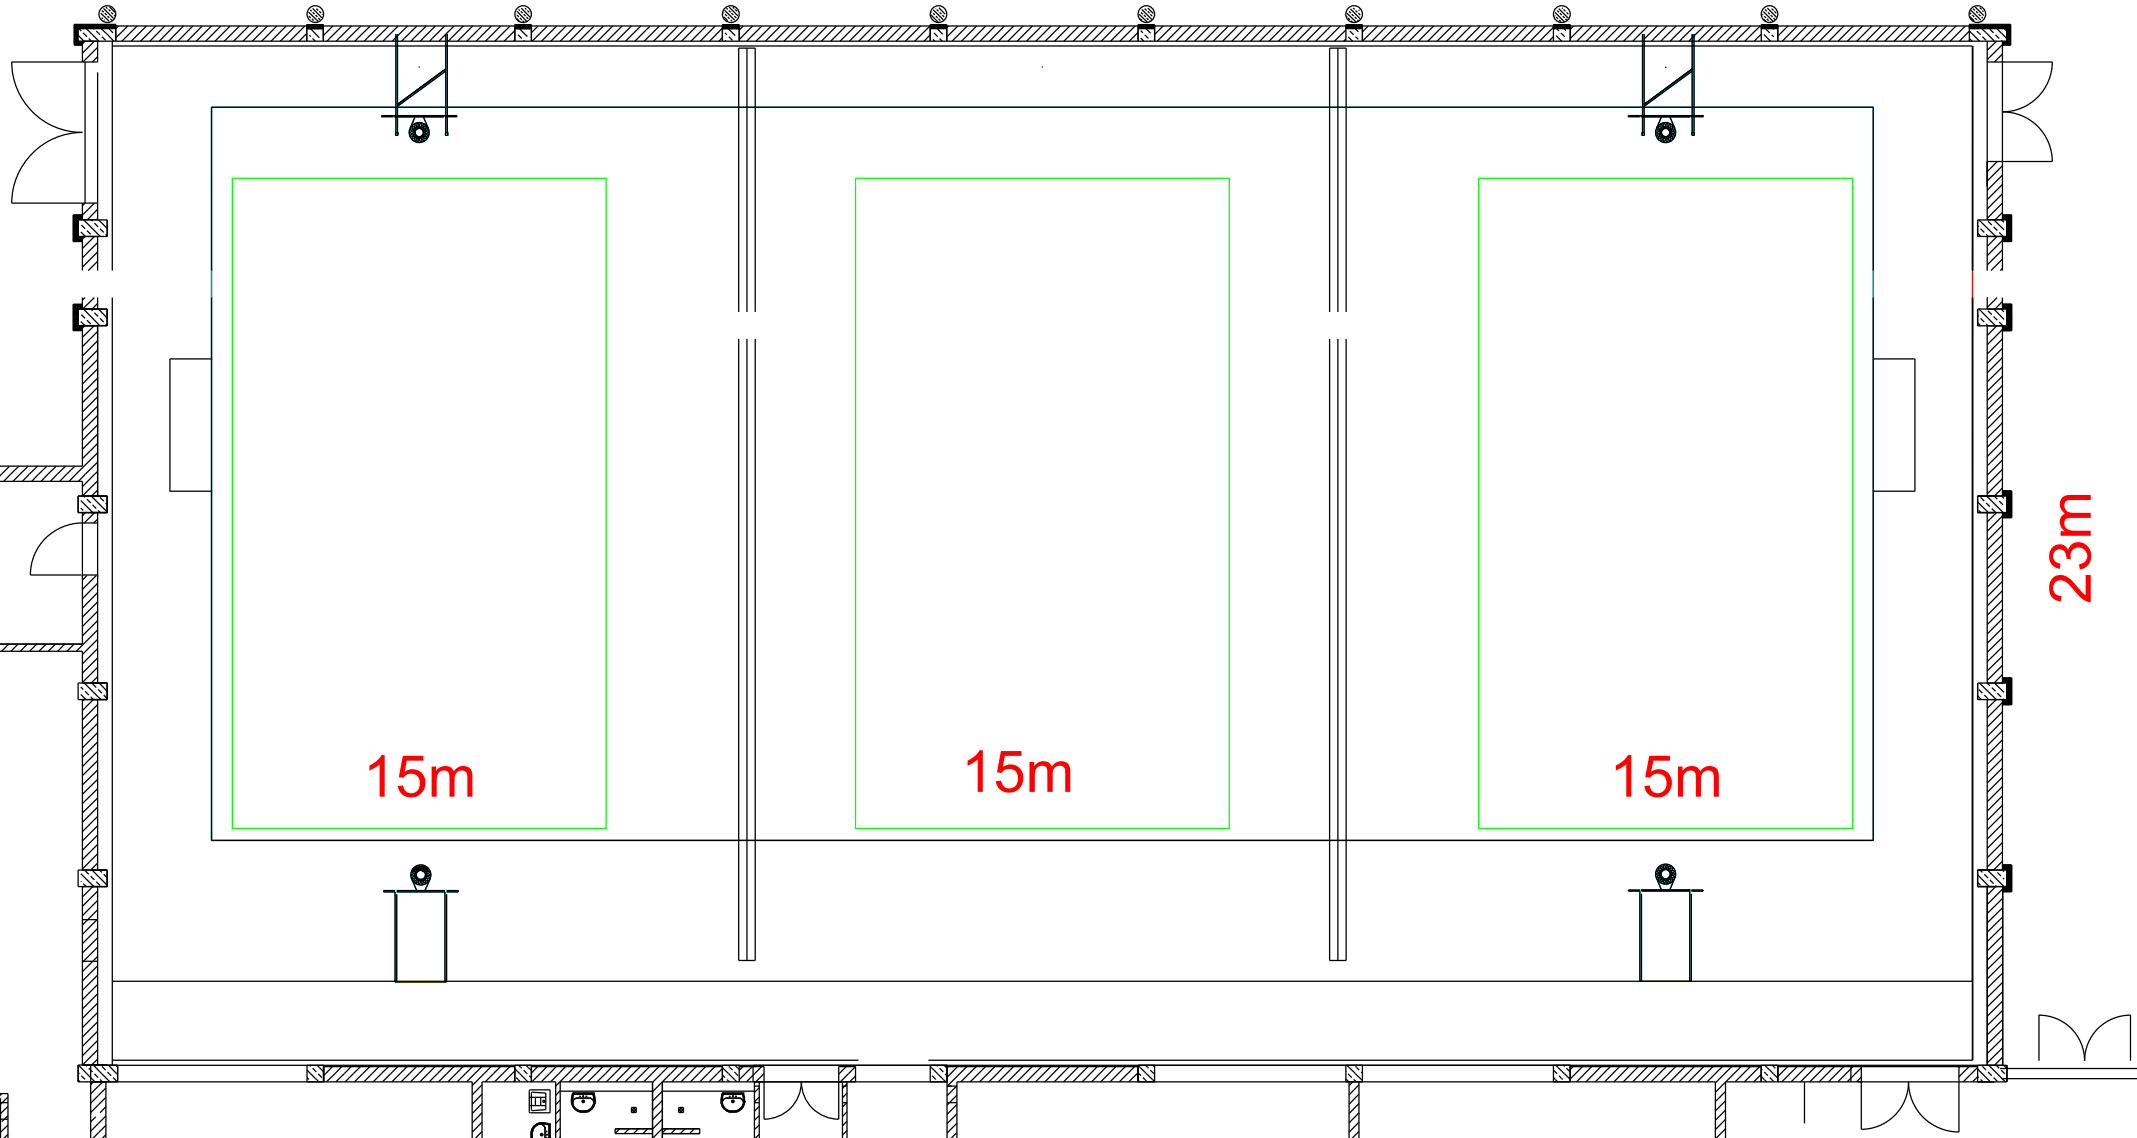

Turnhalle der Bruno-Bürgerel-Oberschule

45m

23m

15m

15m

15m